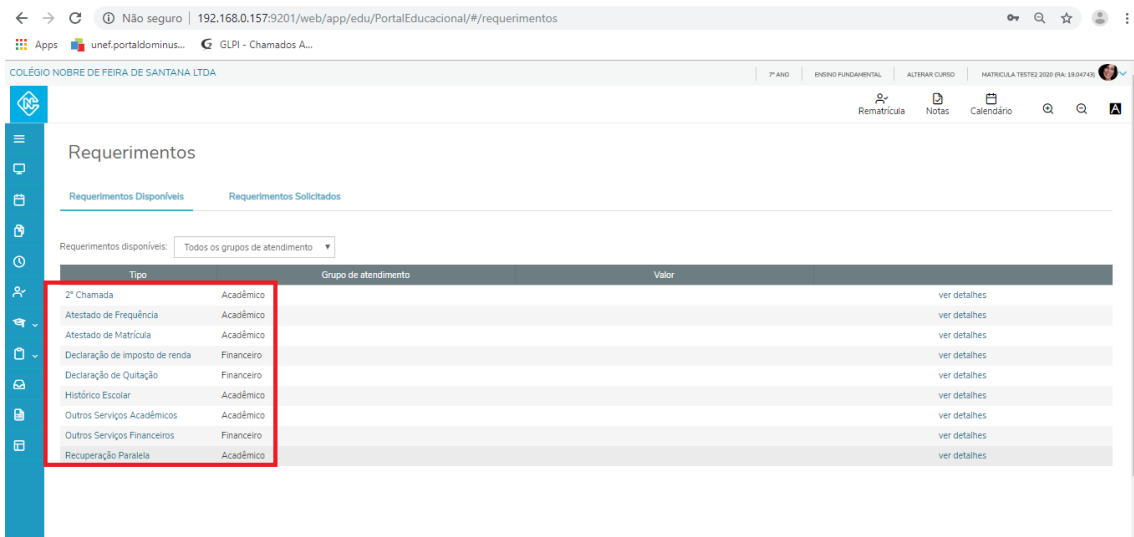

Após logar com o usuário e senha você será redirecionado para home page do portal, onde encontrará ao lado esquerdo da pagina um mural com menus e submenus com os serviços que o portal oferece. Já na parte superior você terá algumas informações seja do aluno, pai ou responsável financeiro que esteja acessando. No perfil também é possível trocar a senha, atualizar ficha médica entre outros .

Navegando pelos menus do mural você encontrará, por exemplo: central do aluno que traz o desempenho, faltas, Histórico, Notas e Ocorrências.

Na imagem abaixo vemos exemplo de ocorrência lançada para o aluno clicando no botão ocorrências.

Exibir detalhes...

Não trouxe o material
Grupo: Secretaria
Professor:
Disciplina: Matemática 1

Exibir detalhes...

É possível também acompanhar as notas e avaliações no botão notas.

Disciplina	Nota	Avaliação			
Redação e Expressão		Ver avaliações			
Ciências		Ver avaliações			
Língua Portuguesa	0,00	Ver avaliações			
Linguagens e Códigos		Ver avaliações			
Matemática 1	10,00	8,00	5,00	74,00	Ver avaliações
Inglês		Ver avaliações			
Geografia		Ver avaliações			
Artes	0,00	Ver avaliações			
História	0,00	Ver avaliações			
Matemática	0,00	Ver avaliações			

No menu secretária encontra-se os requerimentos que os pais podem solicitar via portal.

No menu financeiro, os pais ou responsável financeiro tem acesso aos boletos das mensalidades podendo realizar o pagamento gerando um boleto ou com cartão de crédito e débito.