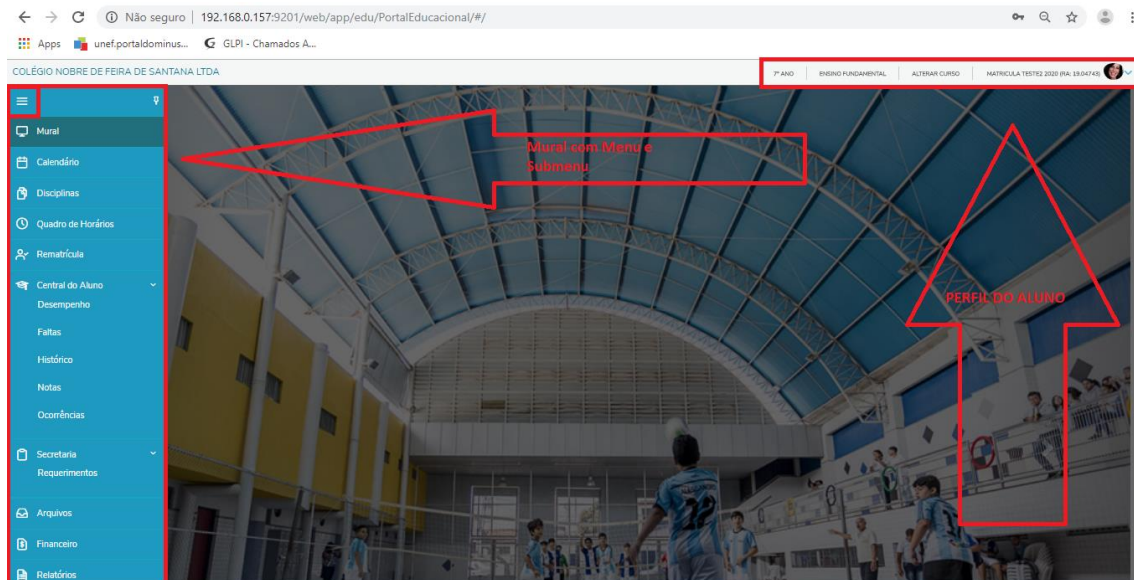

Tutorial de Acesso ao Portal

No Site do colégio nobre na parte superior da página como indicado na imagem, é possível acessar o portal do aluno no menu portais.

Você será redirecionado para página portal do aluno onde será necessário se identificar com usuário e senha. Lembrando que tanto os pais como responsável financeiro e o aluno terá acesso ao portal. O usuário dos pais e responsável financeiro será seu CPF e a senha para o primeiro acesso é 123456, após o primeiro acesso será necessário à troca da senha. O usuário do aluno será o número da matrícula e senha 123456. Qualquer dificuldade para acessar o portal por gentileza ligar para secretária do colégio.

Após logar com o usuário e senha você será redirecionado para home page do portal, onde encontrará ao lado esquerdo da pagina um mural com menus e submenus com os serviços que o portal oferece. Já na parte superior você terá algumas informações seja do aluno, pai ou responsável financeiro que esteja acessando. No perfil também é possível trocar a senha, atualizar ficha médica entre outros .

Navegando pelos menus do mural você encontrará, por exemplo: central do aluno que traz o desempenho, faltas, Histórico, Notas e Ocorrências.

Na imagem abaixo vemos exemplo de ocorrência lançada para o aluno clicando no botão ocorrências.