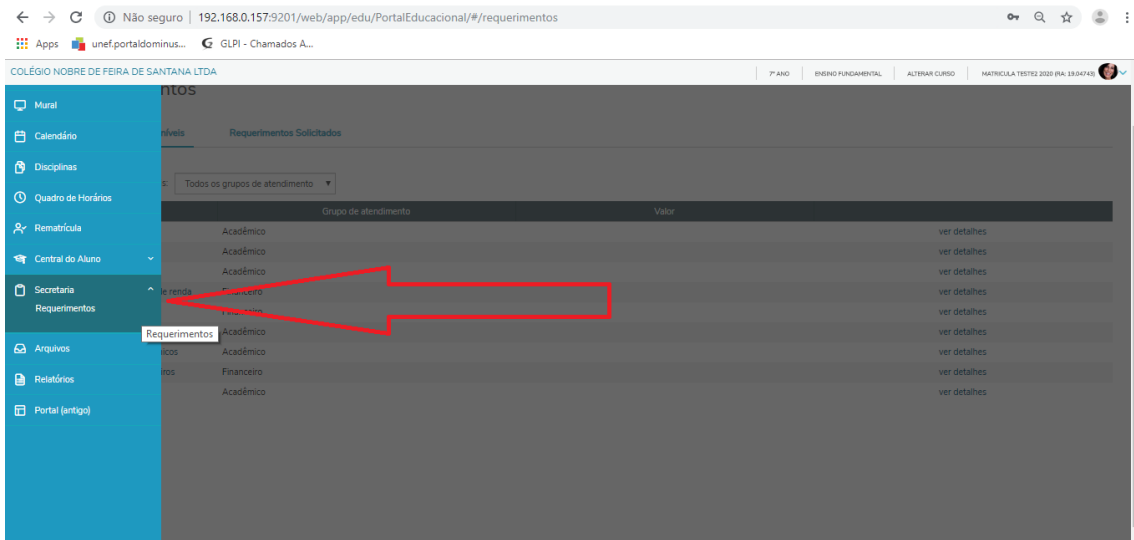

No menu secretária encontra-se os requerimentos que os pais podem solicitar via portal.