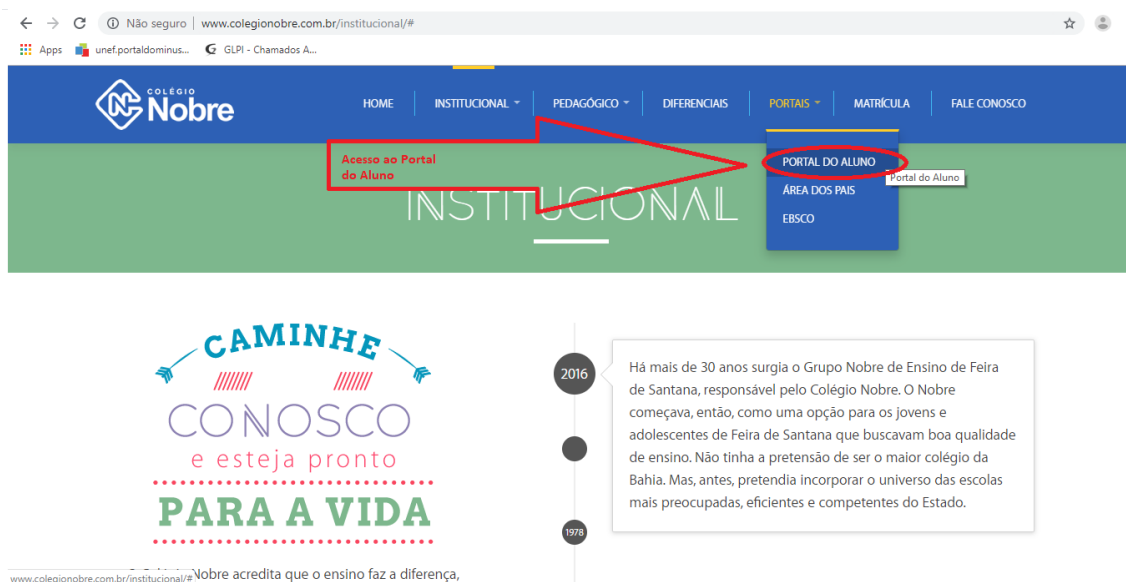

Tutorial de Acesso ao Portal

No Site do colégio nobre na parte superior da página como indicado na imagem, é possível acessar o portal do aluno no menu portais.

Você será redirecionado para página portal do aluno onde será necessário se identificar com usuário e senha. Lembrando que tanto os pais como responsável financeiro e o aluno terá acesso ao portal. O usuário dos pais e responsável financeiro será seu CPF e a senha para o primeiro acesso é 123456, após o primeiro acesso será necessário à troca da senha. O usuário do aluno será o número da matrícula e senha 123456. Qualquer dificuldade para acessar o portal por gentileza ligar para secretária do colégio.

Após logar com o usuário e senha você será redirecionado para home page do portal, onde encontrará ao lado esquerdo da pagina um mural com menus e submenus com os serviços que o portal oferece. Já na parte superior você terá algumas informações seja do aluno, pai ou responsável financeiro que esteja acessando. No perfil também é possível trocar a senha, atualizar ficha médica entre outros .

Navegando pelos menus do mural você encontrará, por exemplo: central do aluno que traz o desempenho, faltas, Histórico, Notas e Ocorrências.

Na imagem abaixo vemos exemplo de ocorrência lançada para o aluno clicando no botão ocorrências.