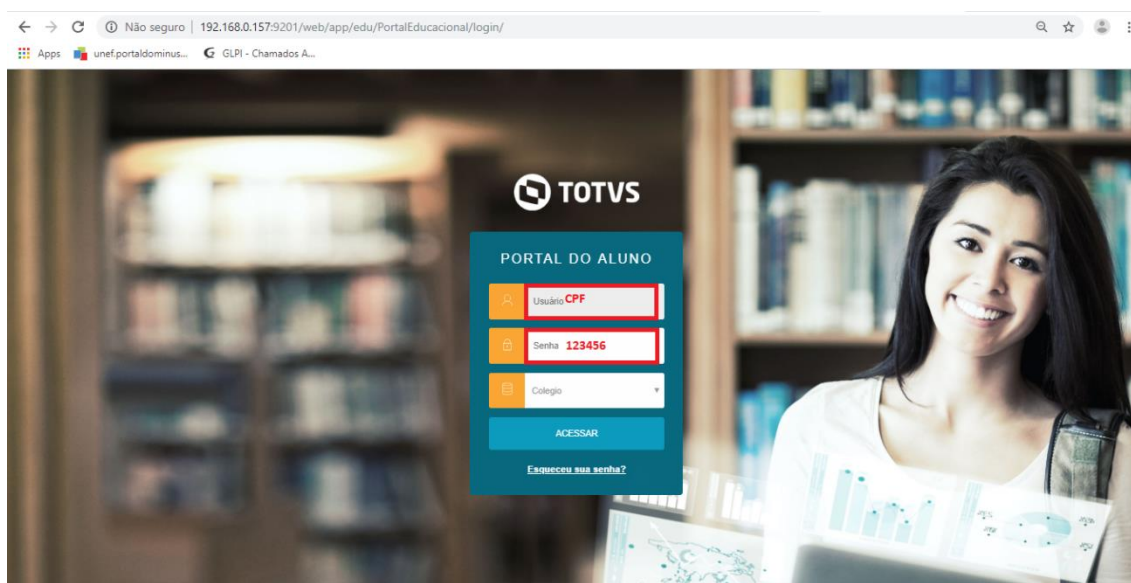

Tutorial de Acesso ao Portal

No Site do colégio nobre na parte superior da página como indicado na imagem, é possível acessar o portal do aluno no menu portais.

Você será redirecionado para página portal do aluno onde será necessário se identificar com usuário e senha. Lembrando que tanto os pais como responsável financeiro e o aluno terá acesso ao portal. O usuário dos pais e responsável financeiro será seu CPF e a senha para o primeiro acesso é 123456, após o primeiro acesso será necessário à troca da senha. O usuário do aluno será o número da matrícula e senha 123456. Qualquer dificuldade para acessar o portal por gentileza ligar para secretária do colégio.

Após logar com o usuário e senha você será redirecionado para home page do portal, onde encontrará ao lado esquerdo da pagina um mural com menus e submenus com os serviços que o portal oferece. Já na parte superior você terá algumas informações seja do aluno, pai ou responsável financeiro que esteja acessando. No perfil também é possível trocar a senha, atualizar ficha médica entre outros .

Navegando pelos menus do mural você encontrará, por exemplo: central do aluno que traz o desempenho, faltas, Histórico, Notas e Ocorrências.

Na imagem abaixo vemos exemplo de ocorrência lançada para o aluno clicando no botão ocorrências.