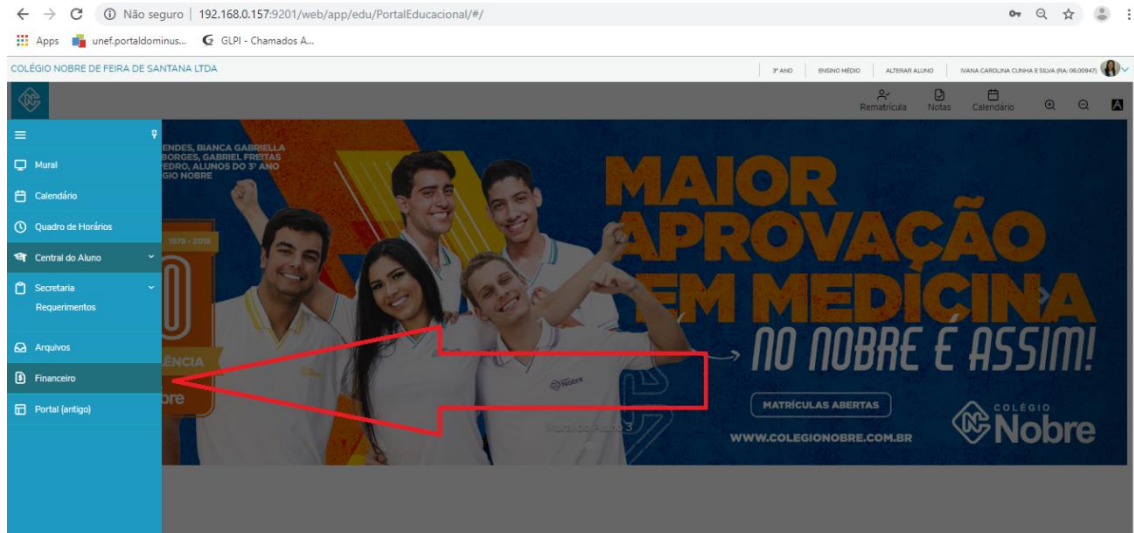

No menu financeiro, os pais ou responsável financeiro tem acesso aos boletos das mensalidades podendo realizar o pagamento gerando um boleto ou com cartão de crédito e débito.