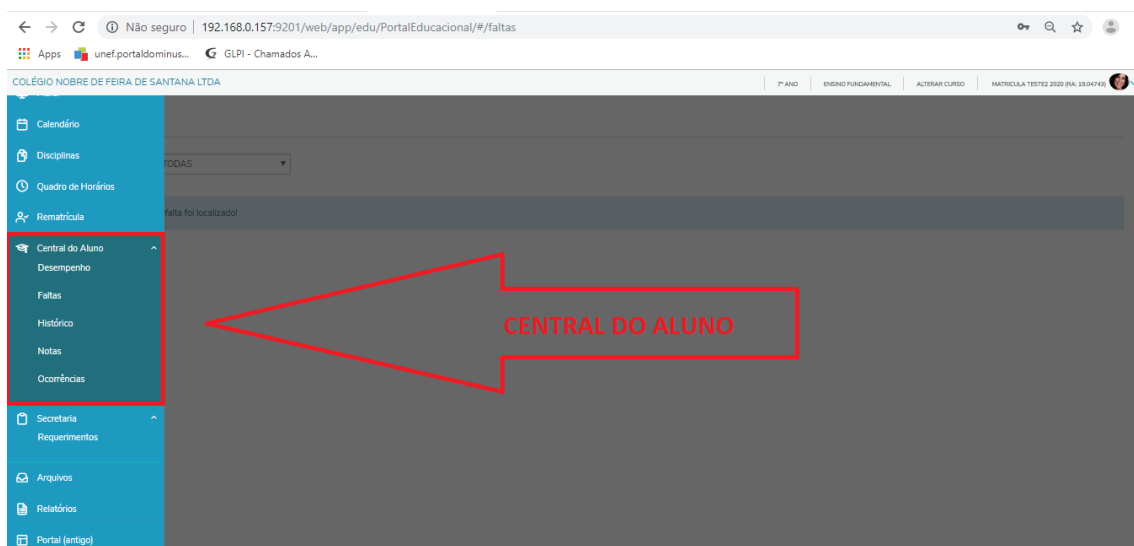

Tutorial de Acesso ao Portal

No Site do colégio nobre na parte superior da página como indicado na imagem, é possível acessar o portal do aluno no menu portais.

Você será redirecionado para página portal do aluno onde será necessário se identificar com usuário e senha. Lembrando que tanto os pais como responsável financeiro e o aluno terá acesso ao portal. O usuário dos pais e responsável financeiro será seu CPF e a senha para o primeiro acesso é 123456, após o primeiro acesso será necessário à troca da senha. O usuário do aluno será o número da matrícula e senha 123456. Qualquer dificuldade para acessar o portal por gentileza ligar para secretária do colégio.

Após logar com o usuário e senha você será redirecionado para home page do portal, onde encontrará ao lado esquerdo da pagina um mural com menus e submenus com os serviços que o portal oferece. Já na parte superior você terá algumas informações seja do aluno, pai ou responsável financeiro que esteja acessando. No perfil também é possível trocar a senha, atualizar ficha médica entre outros .

Navegando pelos menus do mural você encontrará, por exemplo: central do aluno que traz o desempenho, faltas, Histórico, Notas e Ocorrências.

Na imagem abaixo vemos exemplo de ocorrência lançada para o aluno clicando no botão ocorrências.